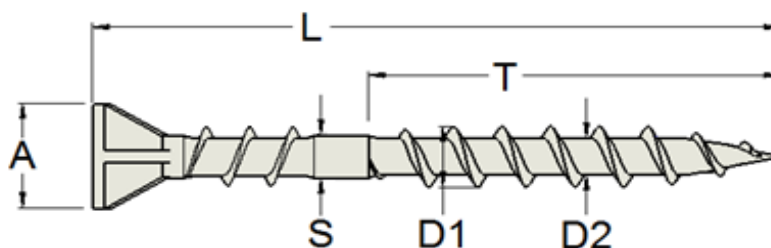

CAMO® PREMIUM TERRASSESKRUE

Dimensjoner:	4.2, 4.5, 4.8 mm
Hode:	Trim
Spor/Bits:	Torx 20
Spiss:	Skarp, Typ-17 Spiss

APPLIKASJONSMILJØ	Terrassebord mot bjelker Utendørs og innendørs
--------------------------	---

EGENSKAPER	Kompatibel ACQ behandlet tre Omvendte gjenger og gjenger under hodet gir ett fint og rent resultat ved innfestingspunktet
-------------------	--

COATING	ProTech coating finnes i grønn farge Coatingen er testet i følge ISO 12944-2 ProTech coating har korrosivitetklasse C4 Skruer i rustfritt stål er i følge ASTM A380 standard. A4 korrosivitetsklasse C5
----------------	--

DIMENSJONER

	Hode Diameter	Yttermål gjenge Diameter	Innermål gjenge Diameter	Total lengde	Stamme Diameter	Gjenge Lengde
	A	D1	D2	L	S	T
Ø4.2 x 41	7.3 mm	4.2 mm	2.5 mm	41 mm	3 mm	19 mm
Ø4.2 x 55	7.3 mm	4.2 mm	2.5 mm	55 mm	3 mm	27 mm
Ø4.5 x 41	7.3 mm	4.5 mm	2.9 mm	41 mm	3.3 mm	19 mm
Ø4.5 x 55	7.3 mm	4.5 mm	2.9 mm	55 mm	3.3 mm	27 mm
Ø4.5 x 75	7.3 mm	4.5 mm	2.9 mm	75 mm	3.3 mm	41 mm
Ø4.8 x 55	8.3 mm	4.8 mm	3.3 mm	55 mm	3.7 mm	27 mm
Ø4.8 x 75	8.3 mm	4.8 mm	3.3 mm	75 mm	3.7 mm	41 mm